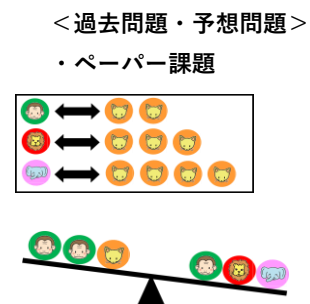

ペーパー難関対策講座

暁星・成蹊・雙葉・白百合・立教女学院・光塩・開智・さとえ学園、筑波大学附属小, 他ペーパー重視校対策として、正確にテンポよく解答できるように指導いたします。説明を1回で聞き取る習慣を身につけ、初めての問題にも意欲的に対応できる自信につなげましょう。

2025年度 開講日 年10回	定員 5名	講座内容
-----------------	-------	------

1月～6月 (日) 6回 開講	1回からお申し込みいただけます。
① 1/26(日)	13:15-14:45
② 2/11(火・祝)	13:15-14:45
③ 3/16(日)	13:15-14:45
④ 4/20(日)	13:15-14:45
⑤ 5/25(日)	13:15-14:45
⑥ 6/8(日)	13:15-14:45

4月～7月 (火) 4回 開講	1回からお申し込みいただけます。
-----------------	------------------

⑦～⑩は4月より火曜日16:00～17:30に開講します。日程は決まり次第、お知らせします。
受講料 90分 /1回 学園生 10,450円(税込) 一般生12,375円(税込)

※お電話またはHPよりお申し込みください。

とう きょう 桐杏学園

<http://www.tokyogakuen.co.jp>