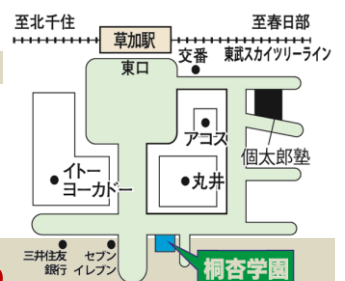

# 青山学院大学系属 浦和ルーテル学院小学校 入試対策講座

過去の入試傾向に基づき新たな応用力と柔軟性を身につけて、自信をもって入試に臨めるよう学習する講座です。取り組む姿勢も含めて丁寧に指導してまいります。月1回の充実した対策講座で浦和ルーテル学院小学校の傾向を理解し、しっかりとした力を身につけましょう。

月1回 第1火曜日

1/9・2/6・3/5・4/2・5/7・6/4・7/2

※1月のみ第2火曜

16:00～18:00

## 講座内容

《過去問題・予想問題》

- ・ペーパー
- ・絵画制作
- ・巧緻性
- ・運動
- ・行動観察
- ・口頭試問 など

埼玉県人気校から都内名門校まで…信頼と実績

とう きょう  
**桐杏学園草加校**

お申込み・お問い合わせはHPかお電話にてお願いいたします

048-927-6293

東武線草加駅徒歩2分