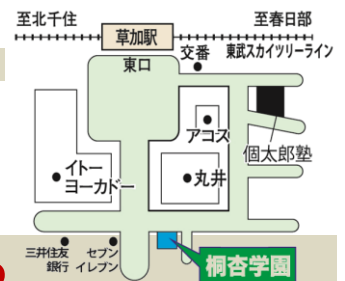

## 講座内容

《過去問題・予想問題》

- ・面接(口頭試問)
- ・ペーパー  
(言語・数量・推理・知覚・知識)
- ・行動観察
- ・体操
- ・絵画(指示画)
- ・発表 など

埼玉県人気校から都内名門校まで…信頼と実績

# とう きょう 桐杏学園草加校

お申込み・お問い合わせはHPかお電話にてお願いいたします

048-927-6293

東武線草加駅徒歩2分