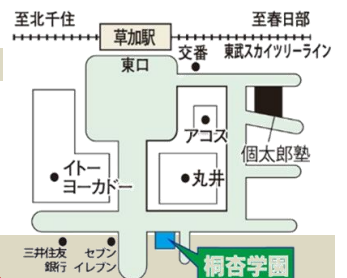

学園生12,100円 一般生16,500円

講座内容

《過去問題・予想問題》

- ・面接(口頭試問)
- ・ペーパー
(言語・数量・推理・知覚・知識)
- ・行動観察
- ・体操
- ・絵画(指示画)
- ・発表 など

埼玉県人気校から都内名門校まで…信頼と実績

とう きょう 桐杏学園草加校

お申込み・お問い合わせはHPかお電話にてお願いいたします

048-927-6293