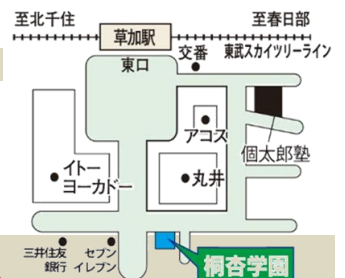

2025年度入試
合格実績
19名
(2024/11/26現在)

青山学院大学系属 浦和ルーテル学院小学校

入試対策講座

学校の入試傾向に基づき新たな応用力と柔軟性を身につけて、楽しく自信をもって入試に臨めるよう学習する講座です。ペーパー・絵画制作・巧緻性・運動・行動観察・面接・取り組む姿勢も含めて丁寧に指導してまいります。月1回の充実した対策講座で浦和ルーテル学院小学校の傾向を理解し、しっかりとした力を身につけましょう。

月1回 第1火曜日

1/7・2/4・3/4・4/1・5/6・6/3・7/1

※1月のみ第2火曜

16:00～18:00

(保護者様へのポイント解説含む)

受講料120分/月1回

学園生12,100円 一般生16,500円

講座内容

《過去問題・予想問題》

- ・ペーパー
- ・絵画制作
- ・巧緻性
- ・運動
- ・行動観察
- ・面接(口頭試問) など

埼玉県人気校から都内名門校まで…信頼と実績

とう きょう
桐杏学園草加校

お申込み・お問い合わせはHPかお電話にてお願いいたします

048-927-6293

東武線草加駅徒歩2分