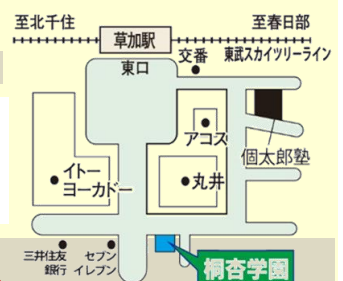

2025年度入試合格実績
開智小学校 28名
開智望小学校 25名
(2024/11/26現在)

月1回の特別講座!

開智・開智望小学校 入試対策講座

2025年度入試でも多くの合格の喜びの声を聞くことができました。
桐杏学園はしっかり応援します。早めの準備と確実な基礎固め、
さらに応用力をつけて、本番に臨みましょう!

月1回 第3火曜日

1/21・2/18・3/18・4/15・5/20・6/17・7/15

16:00～18:00(保護者様へのポイント解説含む)

受講料120分/月1回 学園生12,100円 一般生16,500円

講座内容

《過去問題・予想問題》

- ・面接(口頭試問)
- ・作業(課題)
- ・行動観察
  (集団の中の個人の関わり方など)
- ・運動
- ・ペーパーA
  (常識的知識・言語・
  基本的な数の概念など)
- ・ペーパーB
  (情報処理・数量処理・
  図形感覚など)

埼玉県人気校から都内名門校まで…信頼と実績

桐杏学園草加校

お申込み・お問い合わせはHPかお電話にてお願いいたします

048-927-6293

東武線草加駅徒歩2分